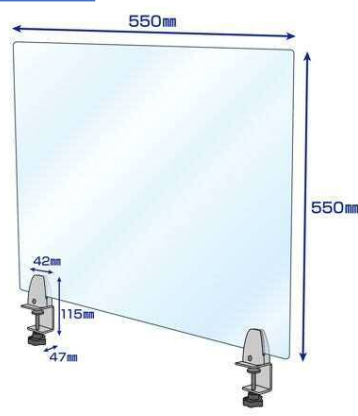

パネルとテーブルをしっかりと固定。
安定感のあるパーティションです。

パーティションの向きを
90度回転可能！

オフィス・飲食店などの
飛沫感染防止対策に！

飛沫防止パーティション クランプキャッチ タイプ

単品

380462 クランプキャッチ(2個組)

材質
アルミ合金

設置可能サイズ
(パネル厚み) 2~5mm
(机/天板厚み) 15~40

セット内容

クランプ×2
六角レンチ×1
※組立には別途ドライバーが必要です。

「対面接客」や「打ち合わせ」、「パーソナル空間の確保」に。
クランプの挟む方向・パネルの方向が選べるので、様々な場面で大活躍！

シチュエーションに応じた使い分けが可能

セット

380463 飛沫防止パーティション
クランプキャッチ350

380464 飛沫防止パーティション
クランプキャッチ550

380465 飛沫防止パーティション
クランプキャッチ850

| 材質 | セット内容 | 仕様 |
|----------------------------|----------------------|-----------|
| (クランプ)アルミ合金、(パネル)PET 厚み2mm | パネル×1、クランプ×2、六角レンチ×1 | (パネル)角丸加工 |