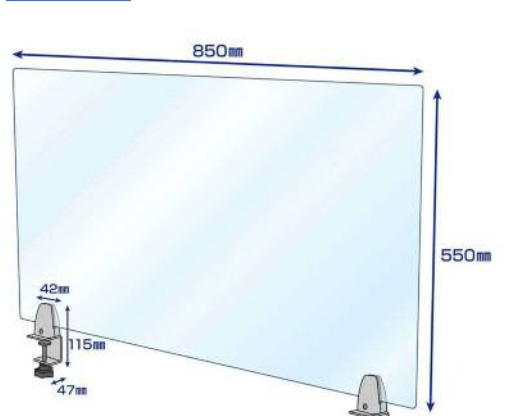

パネルとテーブルをしっかりと固定。
安定感のあるパーティションです。

パーティションの向きを
90度回転可能！

オフィス・飲食店などの
飛沫感染防止対策に！

飛沫防止パーティション クランプキャッチ タイプ

単品

380462 クランプキャッチ(2個組)

材質
アルミ合金

設置可能サイズ
(パネル厚み) 2~5mm
(机/天板厚み) 15~40

セット内容

クランプ×2
六角レンチ×1
※組立には別途ドライバーが必要です。

「対面接客」や「打ち合わせ」、「パーソナル空間の確保」に。
クランプの挟む方向・パネルの方向が選べるので、様々な場面で大活躍！

シチュエーションに応じた使い分けが可能

セット

380463 飛沫防止パーティション
クランプキャッチ350

380464 飛沫防止パーティション
クランプキャッチ550

380465 飛沫防止パーティション
クランプキャッチ850

| 材質 | セット内容 | 仕様 |
|----------------------------|----------------------|-----------|
| (クランプ)アルミ合金、(パネル)PET 厚み2mm | パネル×1、クランプ×2、六角レンチ×1 | (パネル)角丸加工 |