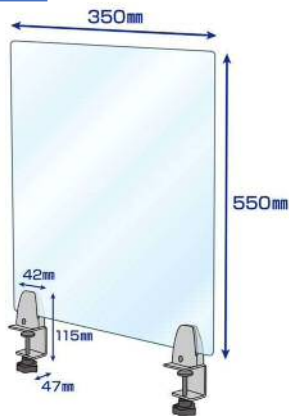

パネルとテーブルをしっかりと固定。
安定感のあるパーティションです。

パーティションの向きを
90度回転可能！

オフィス・飲食店などの
飛沫感染防止対策に！

飛沫防止パーティション クランプキャッチ タイプ

単品

380462 クランプキャッチ(2個組)

材質
アルミ合金

設置可能サイズ
(パネル厚み) 2~5mm
(机/天板厚み) 15~40

セット内容

クランプ×2
六角レンチ×1
※組立には別途ドライバーが必要です。

「対面接客」や「打ち合わせ」、「パーソナル空間の確保」に。
クランプの挟む方向・パネルの方向が選べるので、様々な場面で大活躍！

シチュエーションに応じた使い分けが可能

セット

380463 飛沫防止パーティション
クランプキャッチ350

380464 飛沫防止パーティション
クランプキャッチ550

380465 飛沫防止パーティション
クランプキャッチ850

| 材質 | セット内容 | 仕様 |
|----------------------------|----------------------|-----------|
| (クランプ)アルミ合金、(パネル)PET 厚み2mm | パネル×1、クランプ×2、六角レンチ×1 | (パネル)角丸加工 |